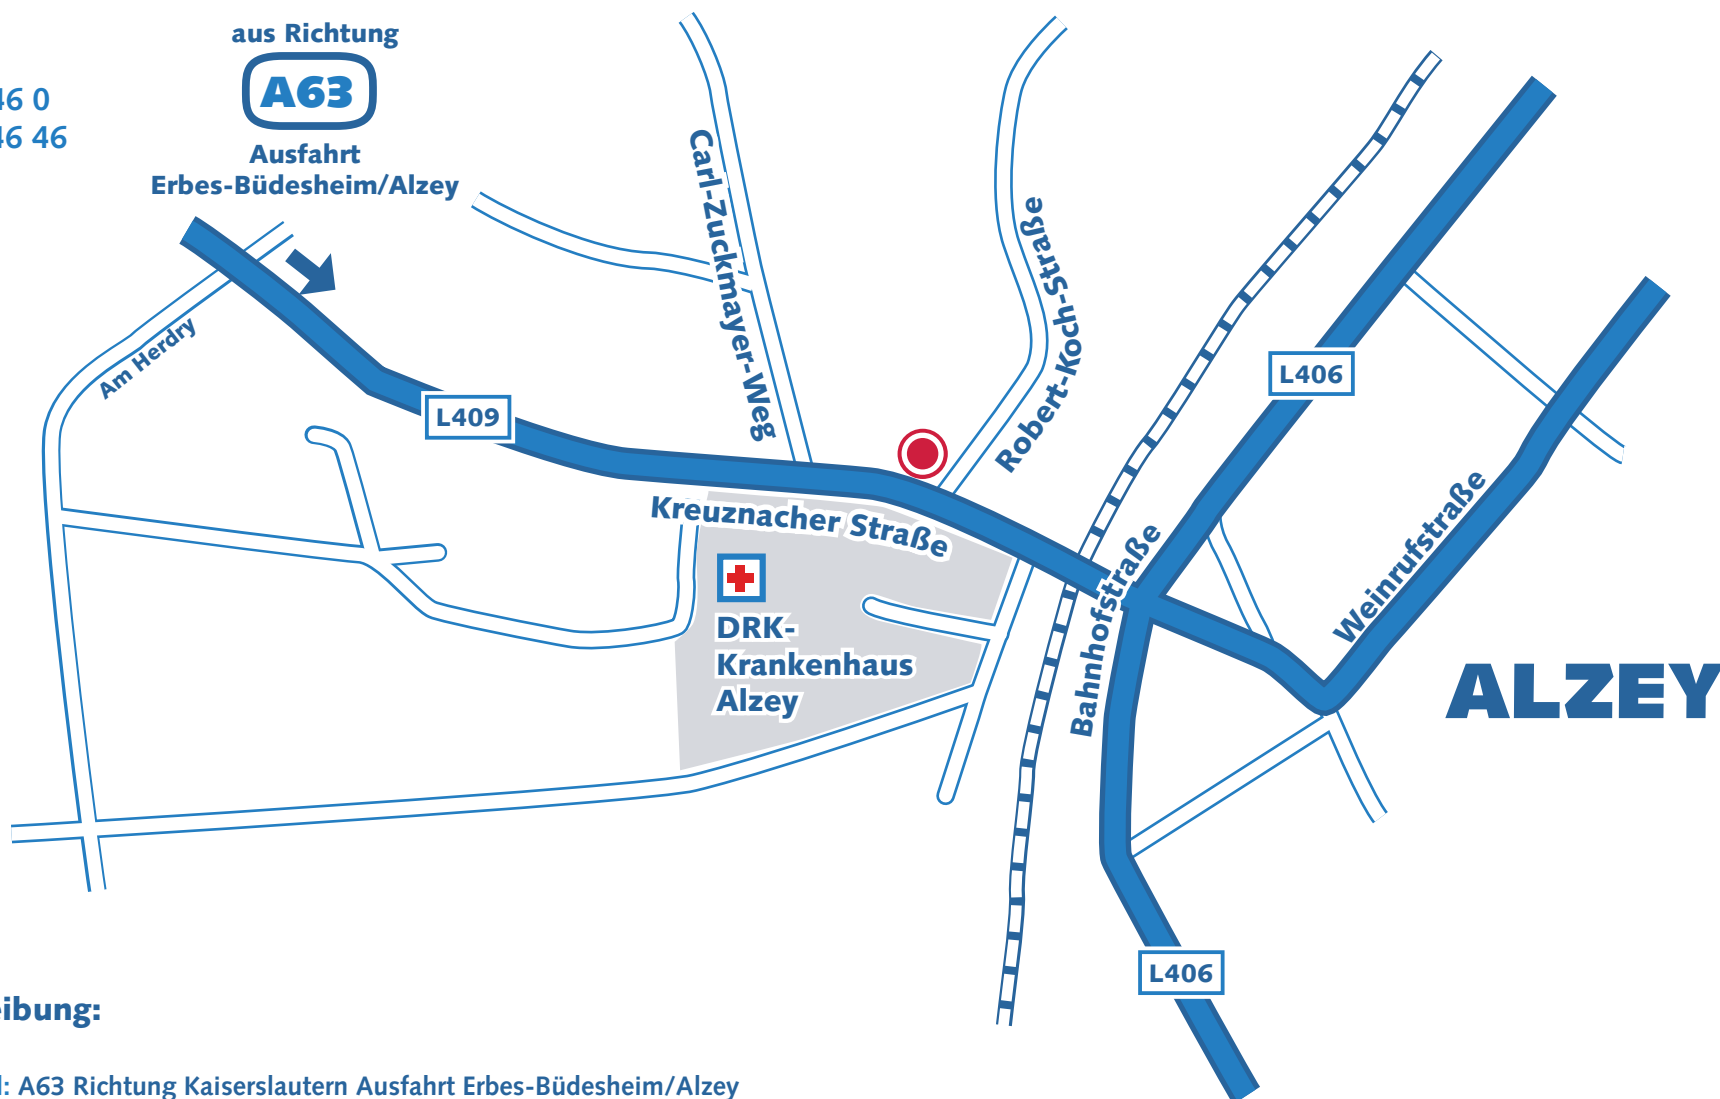

AZ-Treuhandgesellschaft mbH

Freund - Behnke - Cerny - Röhricht & Kollegen GbR

Kreuznacher Straße 6
55232 Alzey

Tel.: 0 67 31 / 99 46 0
Fax: 0 67 31 / 99 46 46

Anfahrtsbeschreibung:

- aus Mainz kommend: A63 Richtung Kaiserslautern Ausfahrt Erbes-Büdesheim/Alzey
- aus Koblenz kommend: Autobahnkreuz Alzey auf die A63 Richtung Kaiserslautern Ausfahrt Erbes-Büdesheim/Alzey
- aus Ludwigshafen kommend: Autobahnkreuz Alzey auf die A63 Richtung Kaiserslautern Ausfahrt Erbes-Büdesheim/Alzey
- aus Kaiserslautern kommend: A63 Richtung Mainz Ausfahrt Erbes-Büdesheim/Alzey

- Parkplätze sind im Hof vorhanden